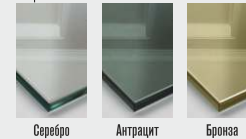

Каркас: экоДСП Egger (Австрия), цвет белый.
Профиль: Flat «дуб белый».
Двери: экоДСП, цвет «белый ясень с ореховой пагиной»;
зеркало «серебро».

Легкая, элегантная, уютная модель придется по душе и любителям яркого современного стиля, и ценителям основательной классической мебели, которая никогда не выйдет из моды. Секрет популярности Nicolle в том, что она объединяет в себе сразу несколько интерьерных традиций. С одной стороны, эта модель классична в каждой детали – от карниза до цоколя, с другой – ее утонченные формы органично вписываются в современное пространство. Шкаф Nicolle в сочетании с любой моделью кухни «Мария» в классическом или неоклассическом стиле позволит вам создать актуальный гармоничный интерьер.

NICOLLE

ЦВЕТА И ТЕКСТУРЫ

Каркас экоДСП Egger (Австрия):

Каркас из ДСП 16 мм

Каркас из ДСП 22 мм

Каркас из ДСП 25 мм

Вставки в дверную раму:

Цвета экоДСП Egger (Австрия)

Цвета (Spark) экоплиты TSS Cleaf (Италия)

Стекла

Зеркало