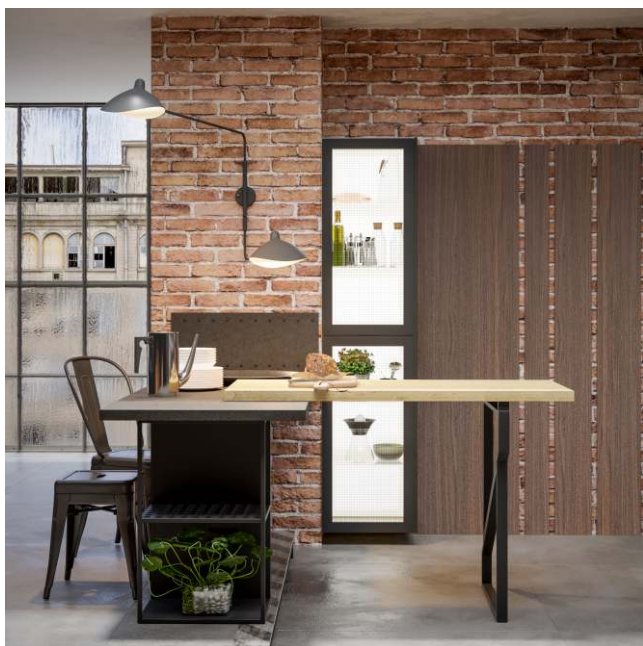

Графитовый серый

ANTRO

Название кухни, выполненной в индустриальном стиле, в переводе с итальянского означает «пещера». В отделке используются природные материалы – натуральный сланец или американский орех. Брутальный образ модели придают алюминиевые рамы фасадов с армированным стеклом и грубой перфорацией. Разнообразие декоров позволит воплотить в жизнь самые смелые дизайнерские решения и создать абсолютно эксклюзивную кухню.