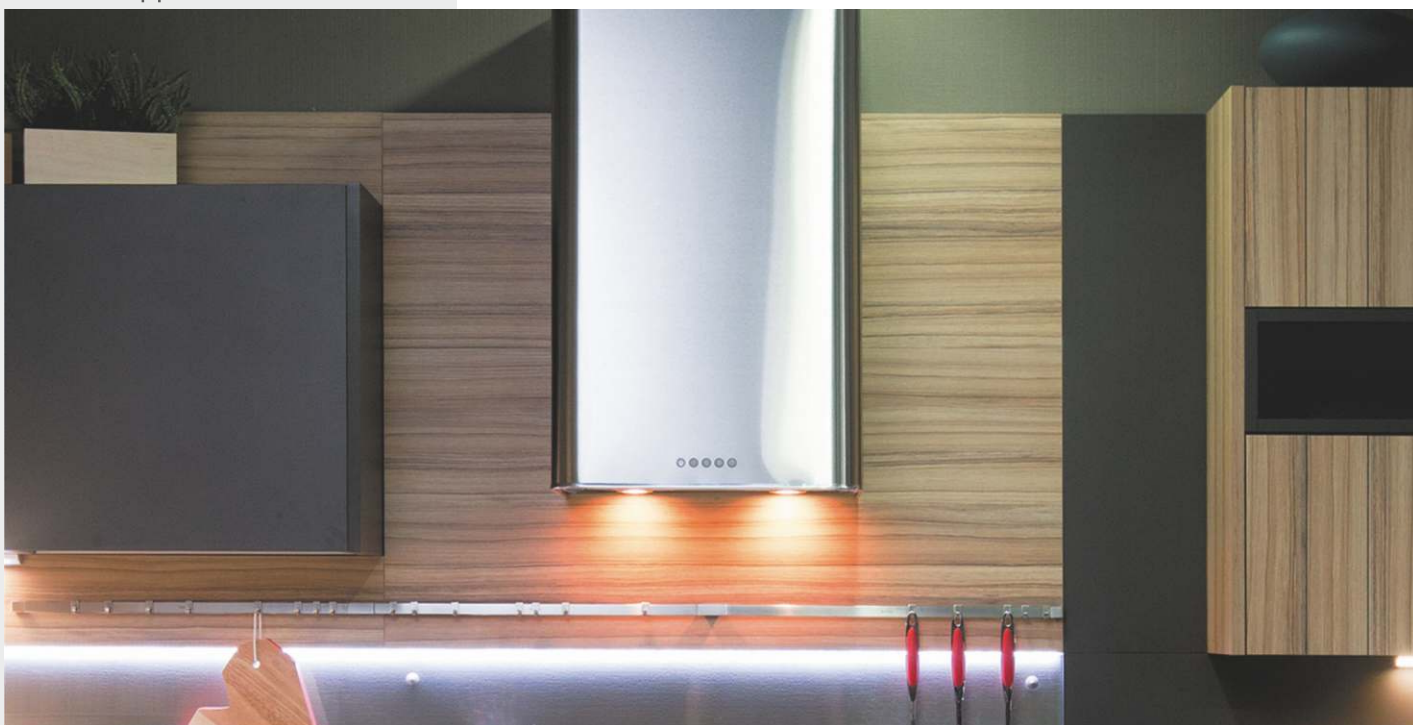

РЕКОМЕНДУЕМ К КУХОННОМУ ГАРНИТУРУ

Вытяжка Мiх