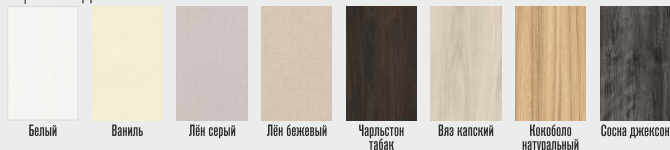

ЦВЕТА И ТЕКСТУРЫ

Каркас экоДСП Egger (Австрия):

Каркас из ДСП 16 мм